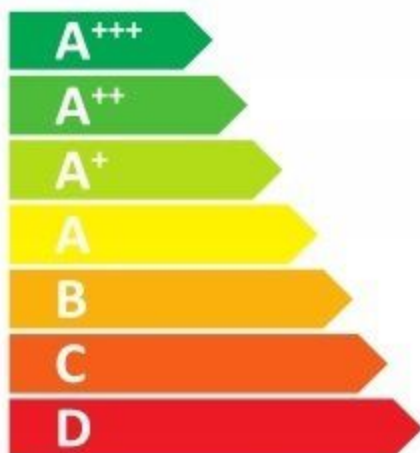

A⁺

20 kW

2019

2015/1187