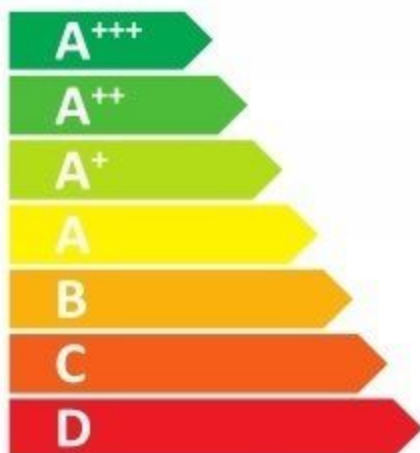

ENERG

енергия · ενεργεια

Y

IJA

IE

IA

P.P.H.U. GOM-MET
Włodzimierz Gomółka

Kocioł z podajnikiem
typu SLIMET