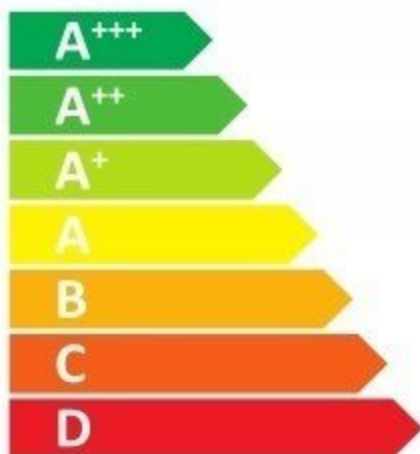

ENERG

енергия · ενεργεια

Y

IJA

IE

IA

P.P.H.U. GOM-MET
Włodzimierz Gomółka

Kocioł z podajnikiem
typu SLIMET

28 kW

2019

2015/1187